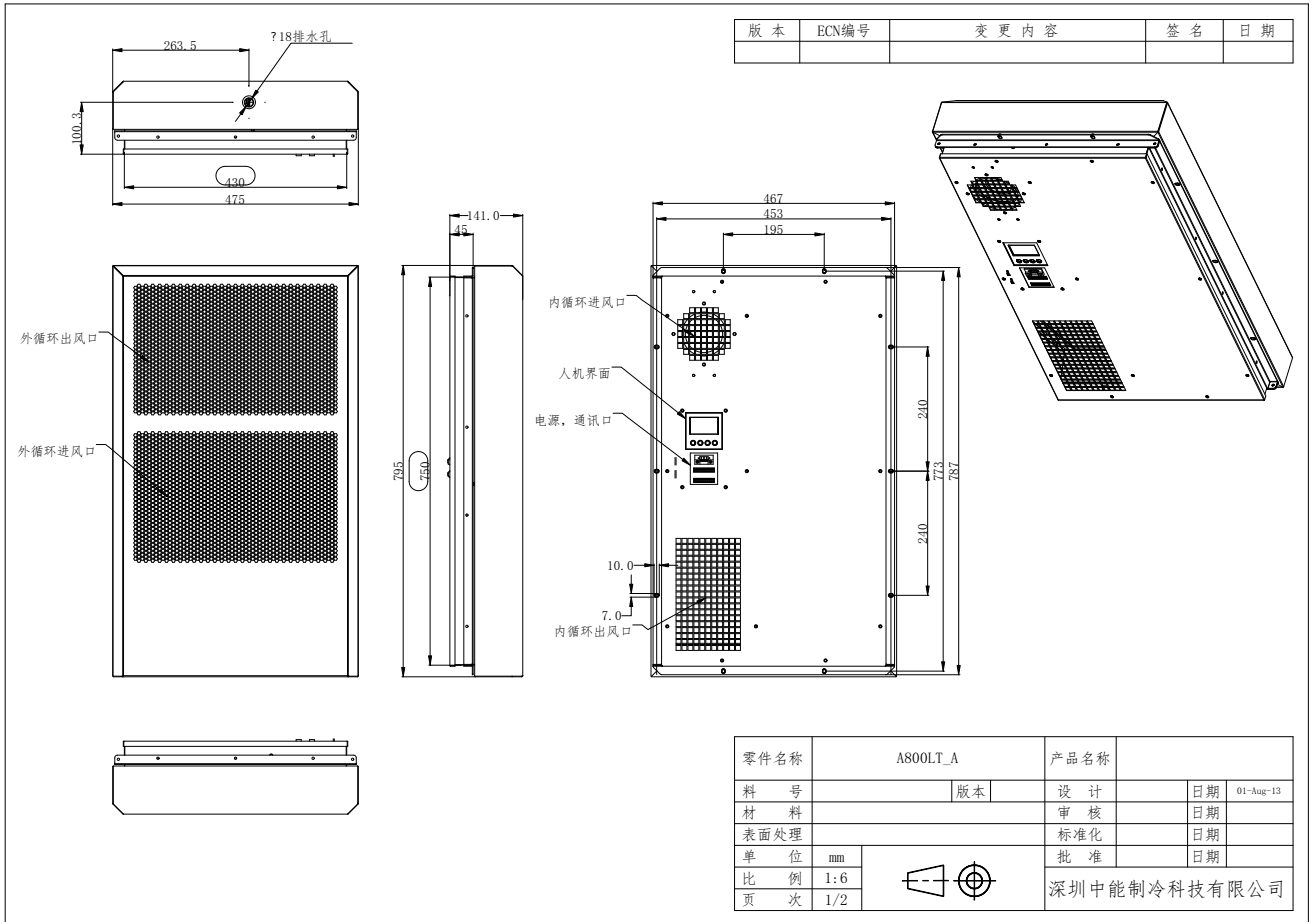

A800LT_A

主体外形尺寸(宽×深×高) Dimension (W*D*H)	430mmX135mmX750mm
整机型号 Model	A800LT_A
额定输入电压 Voltage Rated	AC220V/50Hz
额定输入电流 Current Rated	2.0A
额定输入功率 Power Rated	440W
额定制冷量 Cooling Capacity	800W (L35 L35)
加热能力 Heating Capacity	500W (选配)
工作环境温度 Ambient Temperature	-20°C~55°C
防护等级 IP Grade	IPX5
制冷剂 Refrigerant	R134a
质量 Weight	21.5Kg