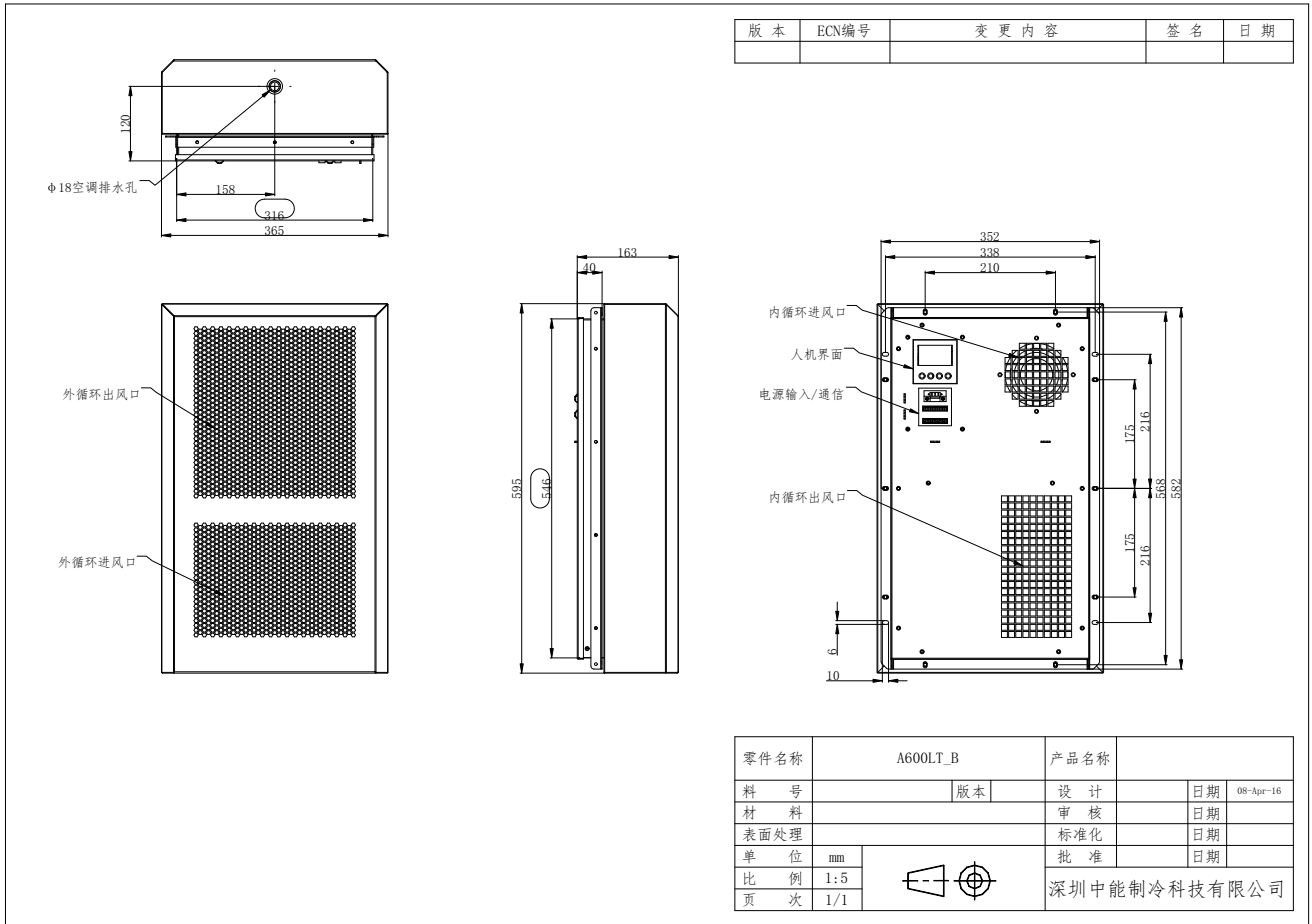

A600LT_B

主体外形尺寸(宽×深×高) Dimension (W*D*H)	316mmX155mmX546mm
整机型号 Model	A600LT_B
额定输入电压 Voltage Rated	AC220V/50Hz
额定输入电流 Current Rated	AC 1.5A
额定输入功率 Power Rated	AC 330W
额定制冷量 Cooling Capacity	600W (L35 L35)
加热能力 Heating Capacity	500W (选配)
工作环境温度 Ambient Temperature	-20°C~55°C
防护等级 IP Grade	IPX5
制冷剂 Refrigerant	R134a
质量 Weight	16.5Kg